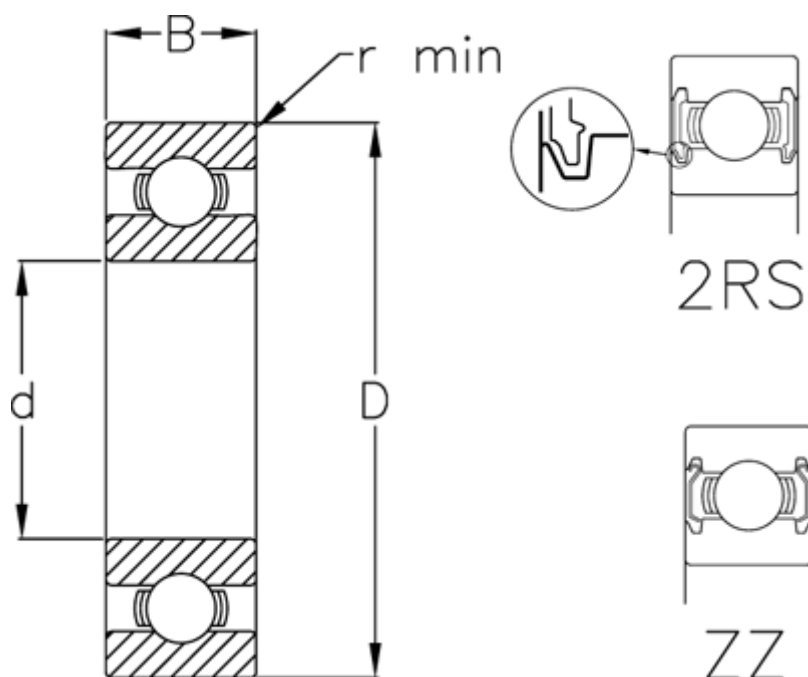

Varenummer: 5480040023039
Beskrivelse: Enradede sporkugleleje 6308 ZZ USDA H1
d=40 D=90 B=23 rustfast/spec. fedt

Mål

B	= 23
d	= 40
D	= 90
Dynamisk belastning C (kN)	= 40.5
Max. o/min fedtsmurt	= 7800
Max. o/min oliesmurt	= 92000
r min	= 1.5
Statisk belastning C0 (kN)	= 24

Vægt (kg) = 0.53